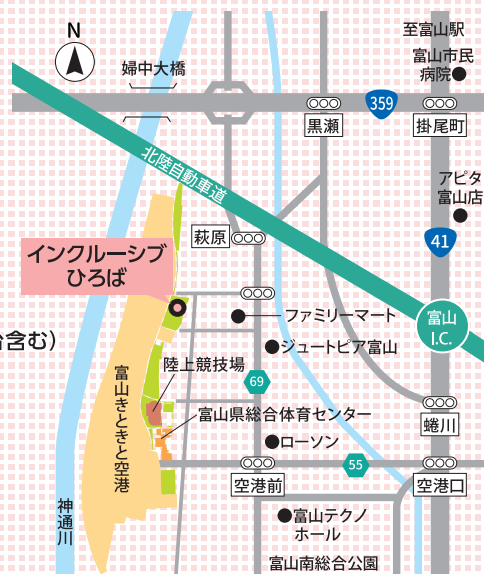

アクセス

お問い合わせ先
富山県空港スポーツ緑地 管理事務所(富山市秋ヶ島287) 電話076-429-7129
富山県土木部都市計画課 電話076-444-9674